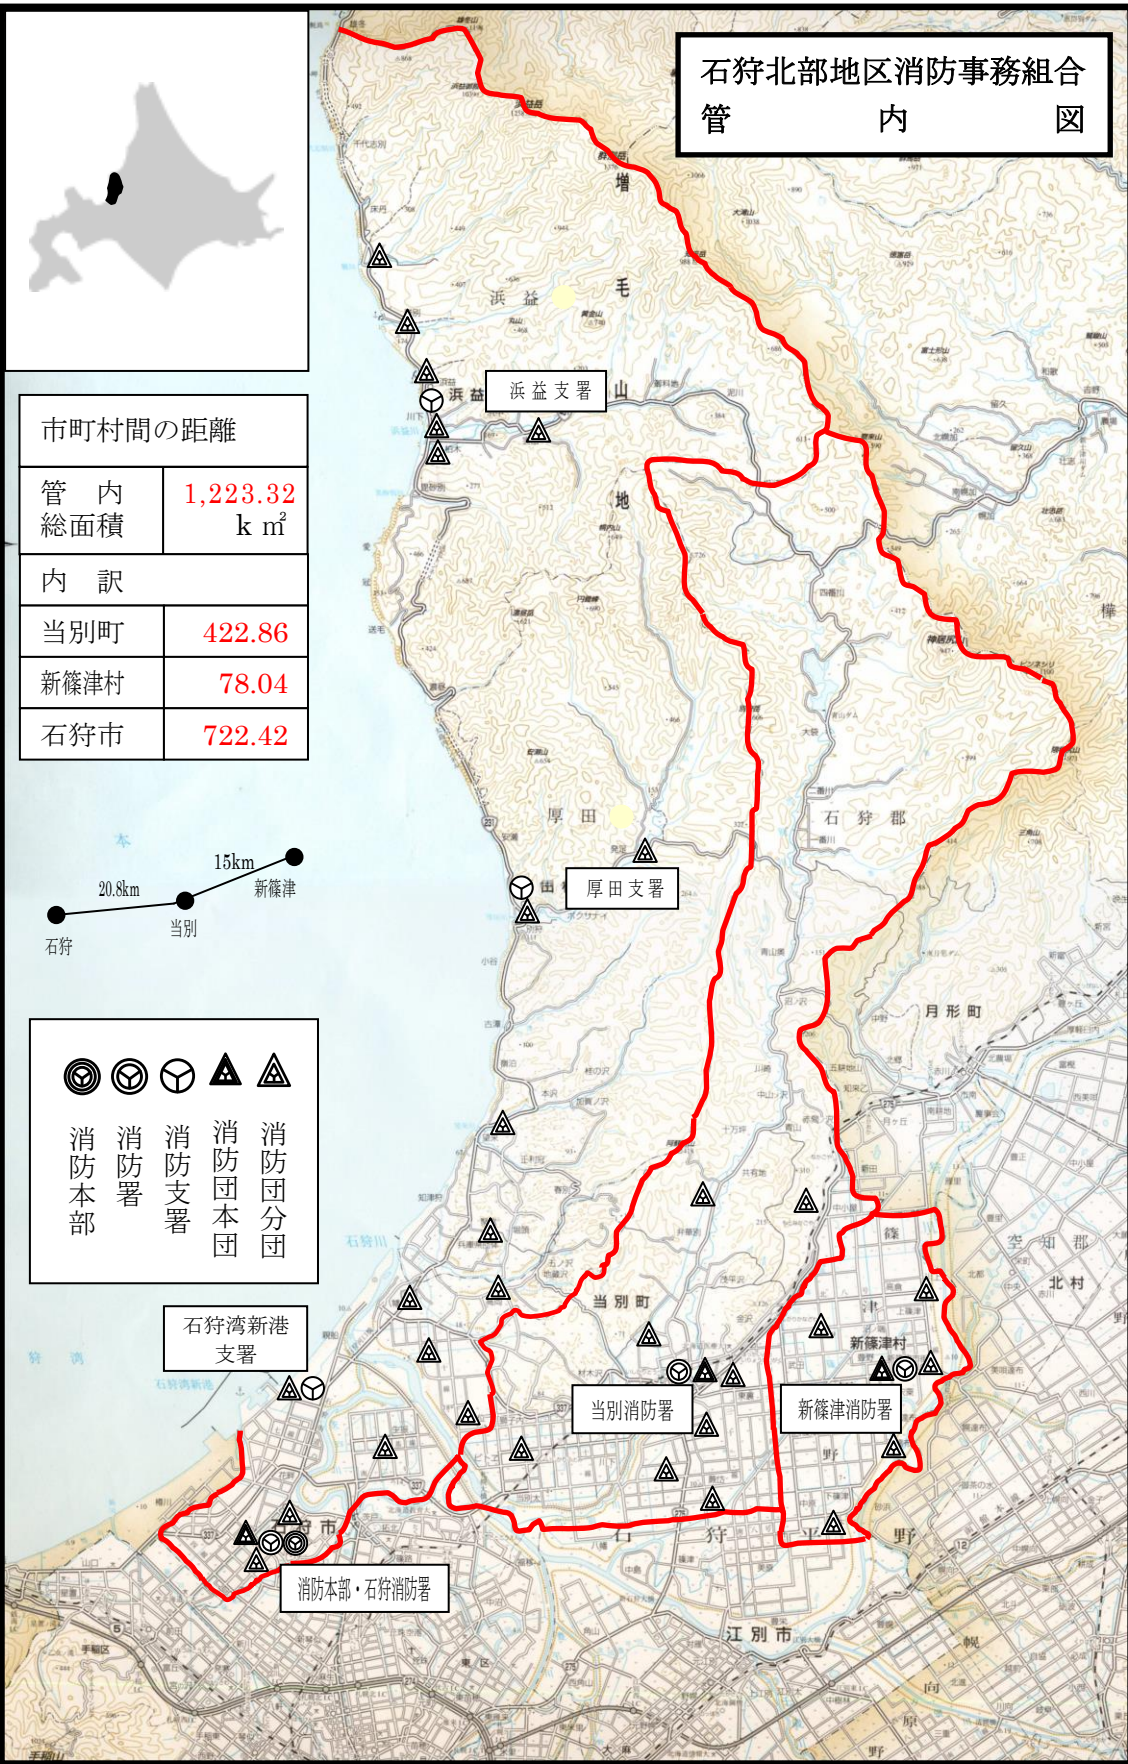

石狩北部地区消防事務組合  
管内図

市町村間の距離

管内 総面積	1,223.32 k m <sup>2</sup>
内 訳	
当別町	422.86
新篠津村	78.04
石狩市	722.42

消防本部	消防署	消防支署	消防団本団	消防団分団

石狩湾新港  
支署

当別消防署

新篠津消防署

消防本部・石狩消防署