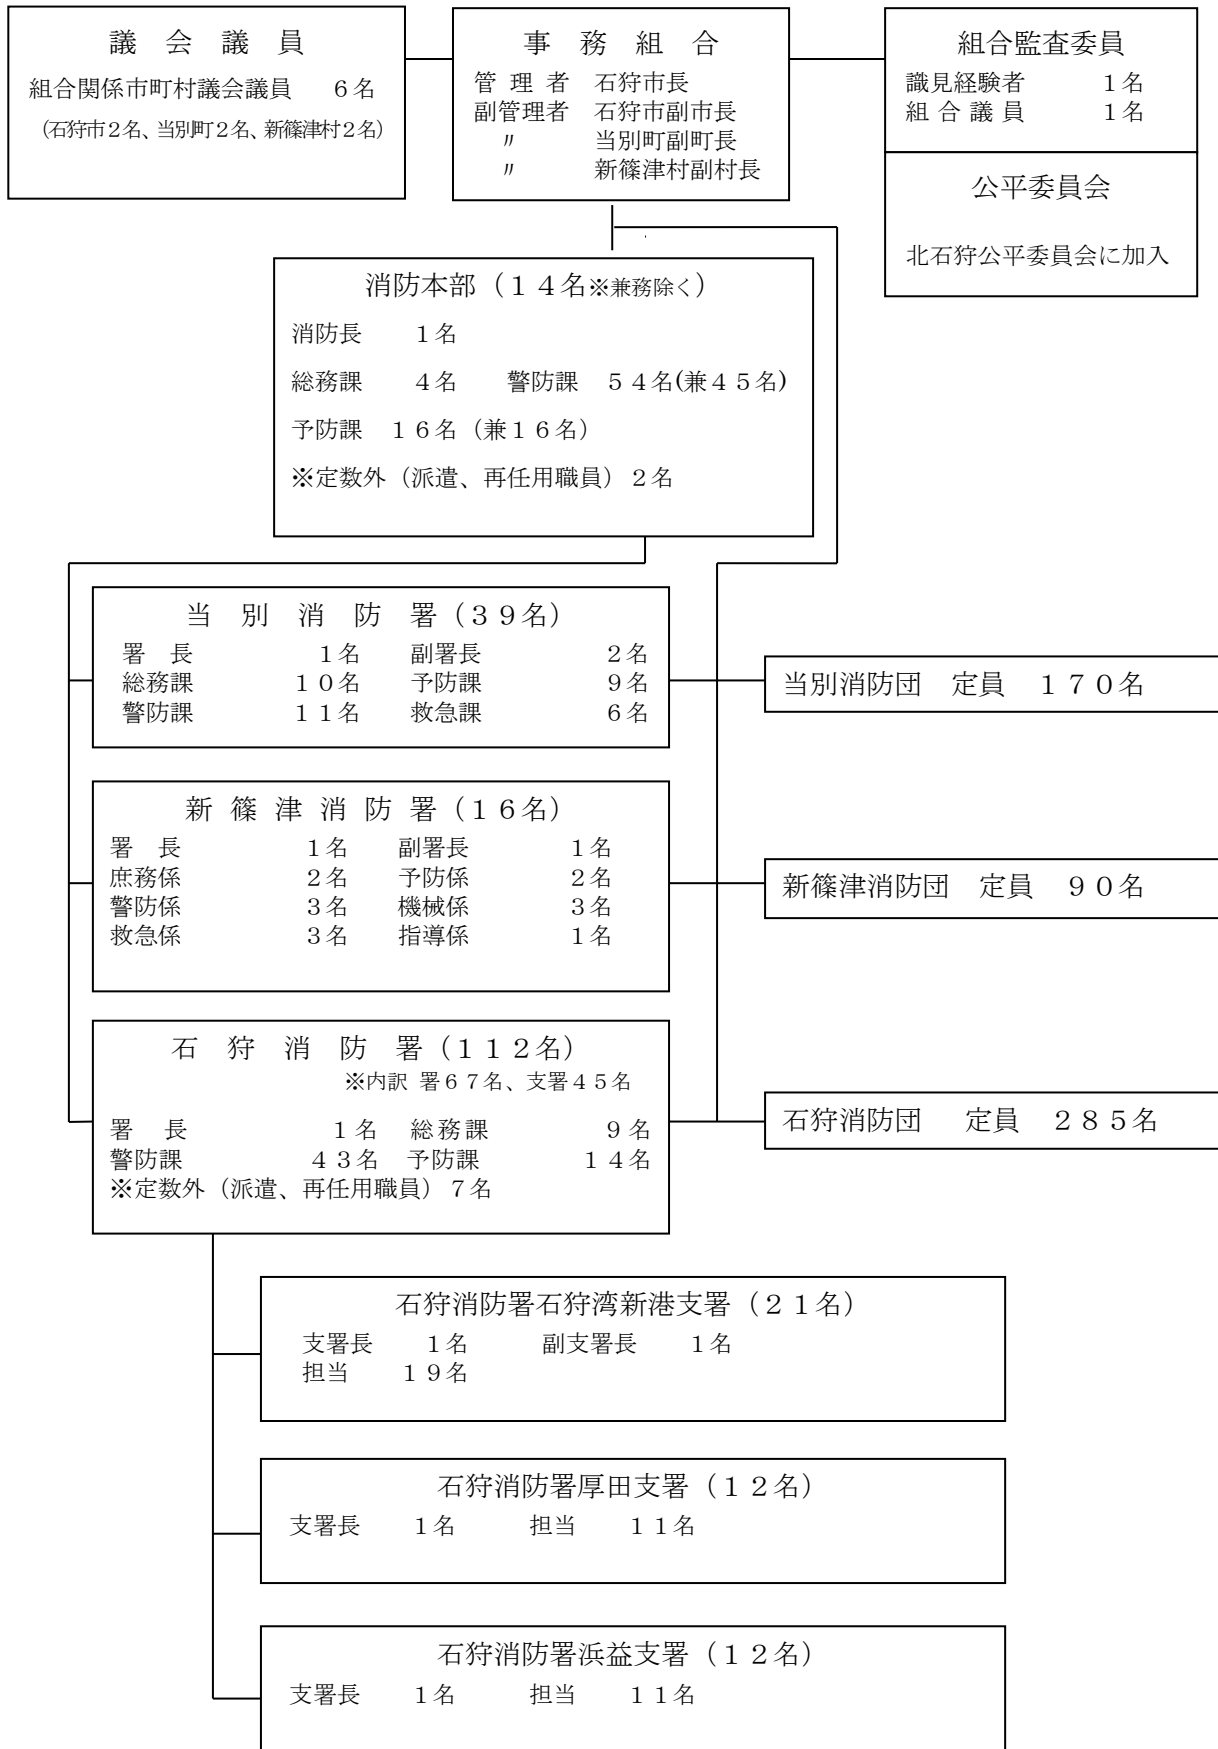

消防の組織・機構（本部、署）

1 組合関係市町村及び位置

本組合は、石狩振興局管内の北部に在る、当別町、新篠津村、石狩市の1市1町1村を以て構成し、南は札幌市、小樽市及び江別市に接し、西は石狩湾に面し、北は留萌振興局管内増毛町に、東は空知総合振興局管内新十津川町、月形町、浦臼町及び岩見沢市にそれぞれ接している。

2 面積

当 別 町	422.86 km ²
新 篠 津 村	78.04 km ²
石 狩 市	722.42 km ²
合 計	1,223.32 km ²

3 人口・世帯数

市町村別 区 分		当別町	新篠津村	石狩市	計
		男	7,718	1,466	28,177
人口	女	8,122	1,567	30,111	39,800
	計	15,840	3,033	58,288	77,161
世 帯		7,655	1,402	27,888	36,945

4 機 構

5 役職者名簿

管理者・副管理者

職名	氏名	就任年月日	備考
管理者	加藤 龍幸	令和元年 6月27日	石狩市長
副管理者	鎌田 英暢	令和元年10月12日	石狩市副市長
副管理者	増輪 肇	平成26年 4月 1日	当別町副町長
副管理者	古谷 直樹	平成29年 8月 1日	新篠津村副村長

議会議員

職名	氏名	就任年月日	備考
議長	蜂谷 三雄	令和元年 6月 7日	石狩市議会議員
副議長	岡野 喜代治	令和元年 6月 7日	当別町議会議員
議員	高橋 孝志	平成27年 6月 8日	新篠津村議会議員
議員	大塚 裕樹	平成29年 6月 8日	新篠津村議会議員
議員	西村 良伸	令和元年 6月 7日	当別町議会議員
議員	高田 静夫	令和元年 6月 7日	石狩市議会議員

監査委員

職名	氏名	就任年月日	備考
識見経験者	白井 応隆	令和元年 6月 7日	当別町
議会選出	高橋 孝志	令和元年 6月 7日	新篠津村議会議員